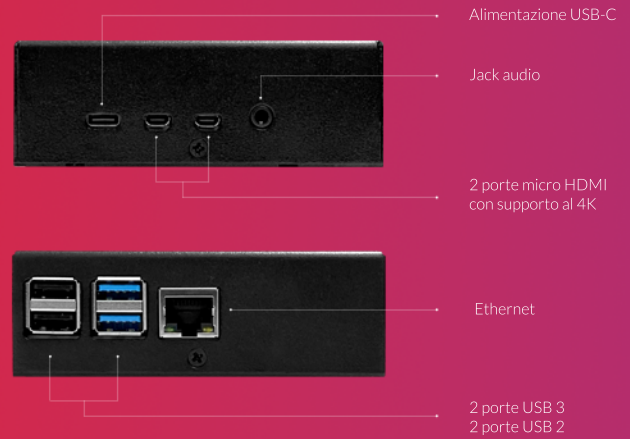

instantPlaySLIDE

SPECIFICHE HARDWARE

PRESTAZIONI

CPU Quad Core 1.2GHz

RAM 1GB

SDHC 32GB

CONNESSIONI

WI-FI

ETHERNET 100 Base

4 USB 2.0

HDMI

JACK AUDIO 3.5 MM

RISOLUZIONI SUPPORTATE

1280x720 downscale, 1920x960 downscale, 1920x1200 downscale, 1920x1080 native, 1920x1200 adapt, 3840x2160 upscale

ACCESSORI

Alimentatore

Cavo HDMI 1m

Cavo Ethernet 1m

VARIE

Dimensioni 10 cm x 10 cm x 3,5 cm

Fori per fissaggio a parete

2 anni di garanzia

Uscita Audio Stereo

SPECIFICHE SOFTWARE

FUNZIONALITÀ

- Accesso pannello configurazione locale
- Caricamento contenuti da locale USB
- File Manager locale
- File Manager cloud
- Tempo transizione: personalizzabile

PANNELLO CONFIGURAZIONE

IP STATICO