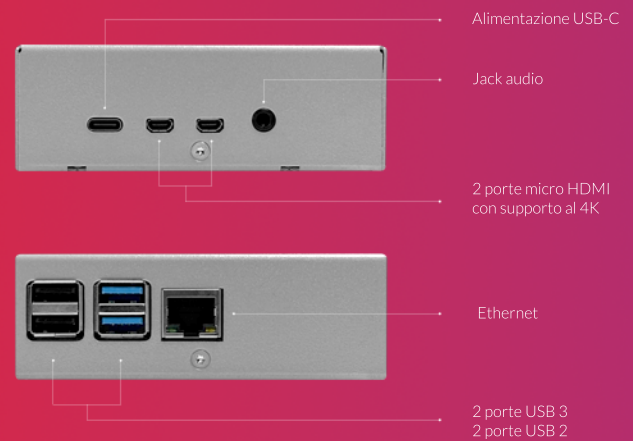

instantPlayWEB

SPECIFICHE HARDWARE

PRESTAZIONI

CPU Quad Core 1.2GHz

RAM 4GB

SDHC 32GB

CONNESSIONI

WI-FI

ETHERNET 100/1000

2 X USB 2.0

2 X USB 3.0

2 X MICRO HDMI

JACK AUDIO 3:5 MM

RISOLUZIONI SUPPORTATE

1280x720, 1920x960, 1920x1200, 1920x1080, 1920x1200, 3840x2160

ACCESSORI

Alimentatore USB-C

Cavo micro HDMI 1m

Cavo Ethernet 1m

VARIE

Dimensioni 10,5 cm x 9 cm x 3 cm

2 anni di garanzia

SPECIFICHE SOFTWARE

FUNZIONALITÀ